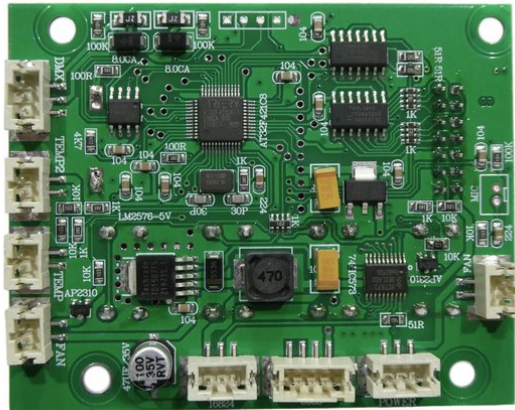

Platine (Display) LED Mega Strobe 768 Bar (AT-480W-V11.PCB)

Art.-Nr.: E6520028
GTIN: 4026397717310

Listenpreis: 32.99 €
inkl. 19% MwSt.

Platine (Display) LED Mega Strobe 768 Bar (AT-480W-V11.PCB)

Art.-Nr.: E6520028
GTIN: 4026397717310