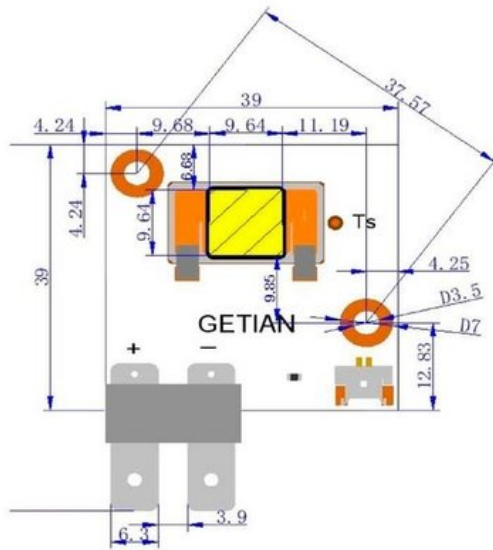

LED COB 150W 8000K LED SL-160 Search Light (GT-FC150X3-1.1)

Art.-Nr.: E6520041

GTIN: 4026397715132

Listenpreis: 160.22 €

inkl. 19% Mwst.

Features:

Technische Daten:

Gewicht: 0,04 kg

Logistic

EAN / GTIN: 4026397715132

Gewicht: 0,04 kg

Länge: 0.06 m

Breite: 0.04 m

Höhe: 0.01 m