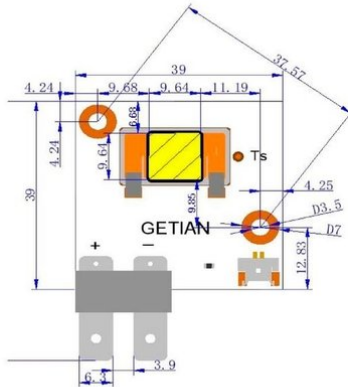

## LED COB 150W 8000K LED SL-160 Search Light (GT-FC150X3-1.1)

Art.-Nr.: E6520041  
GTIN: 4026397715132

**Listenpreis: 160.22 €**  
inkl. 19% Mwst.

---