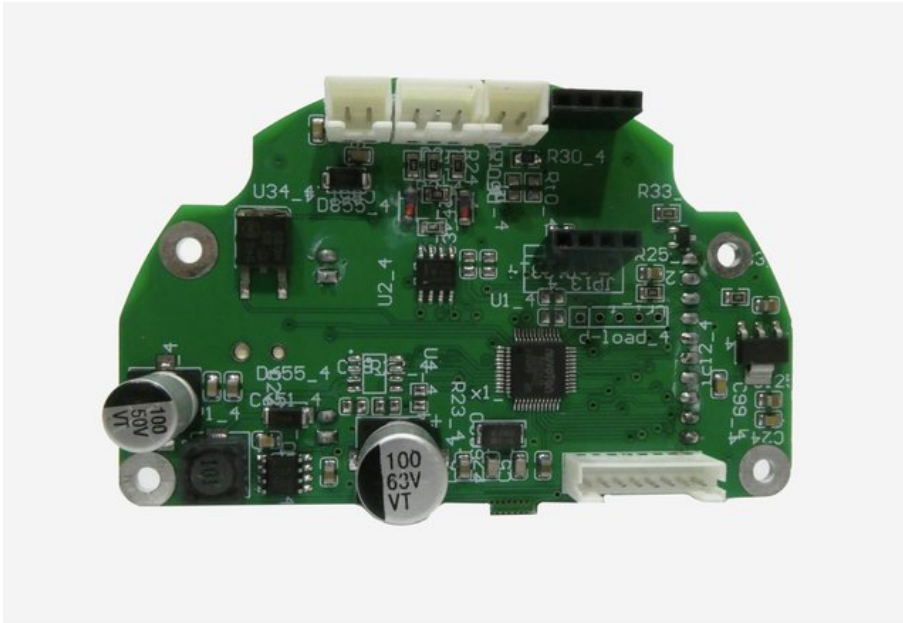

Platine (Display) LED PFE-60 WW/CW Profile Spot (Bezeichnung)

Art.-Nr.: E6520073

GTIN: 4026397717044

Listenpreis: 58.91 €

inkl. 19% Mwst.

Features:

Technische Daten:

Gewicht: 0,04 kg

Logistic

EAN / GTIN: 4026397717044

Gewicht: 0,04 kg

Länge: 0.09 m

Breite: 0.06 m

Höhe: 0.04 m