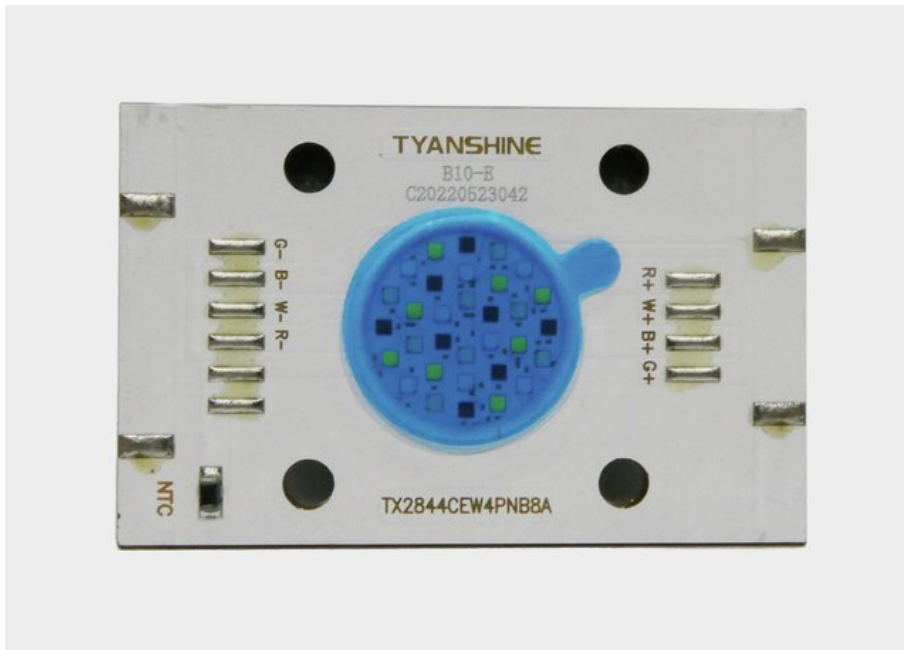

# LED COB 80W RGBW LED PFE-60 RGBW Profile Spot 9-25° (TX-2844RGBW80C) E6520074

---

GTIN: 4026397717051

**Listenpreis: 44.77 €**

inkl. 19% Mwst.