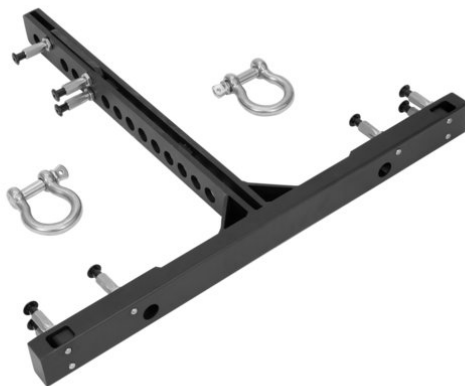

IWAC210-CB1 Flyframe

Art. No.: 11043703

GTIN:

List price: on demand €
incl. 19% VAT.

IWAC210-CB1 Flyframe

Art. No.: 11043703

GTIN:

Features:
