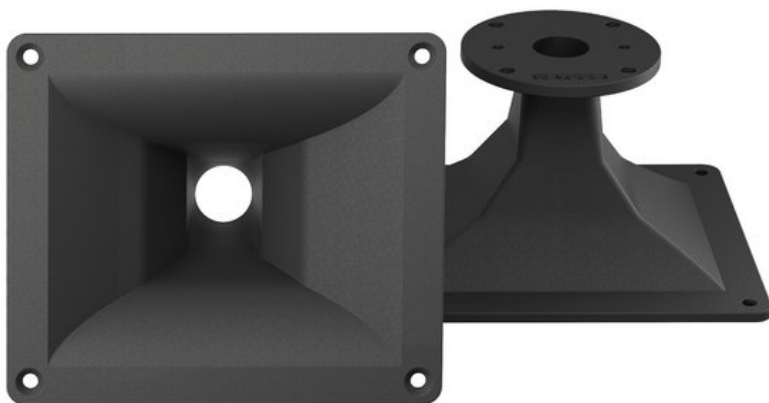

## LAVOCE HD1004 1" Aluminum Horn

90° x 60° beam angle, 181 mm x 155 mm

Art. No.: 12603320

GTIN: 4026397665208

**List price: 24.4 €**

incl. 19% VAT.

### Technical specifications:

Dispersion angle:	90° x 60°
Speaker:	Horn vent 1"
Dimensions:	Width: 18,1 cm Depth: 10 cm Height: 15,5 cm
Weight:	0,50 kg