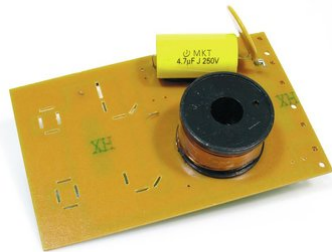

Crossover TX-1520/1220/2520 TMX

Art. No.: E0197614
GTIN: 4026397197693

List price: 8.71 €
incl. 19% VAT.

Crossover TX-1520/1220/2520 TMX

Art. No.: E0197614
GTIN: 4026397197693

Features:
