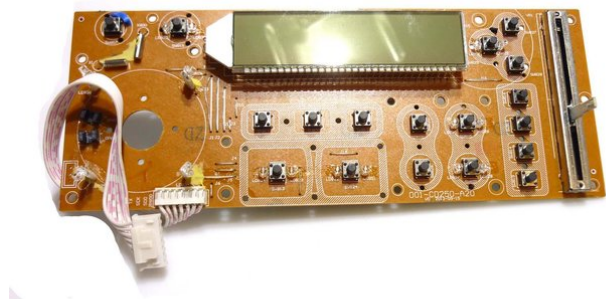

Platine (Control/Display) 001-CD250-A20

Art. No.: E6507739
GTIN: 4026397684452

List price: 71 €
incl. 19% VAT.

Platine (Control/Display) 001-CD250-A20

Art. No.: E6507739
GTIN: 4026397684452

Features:
