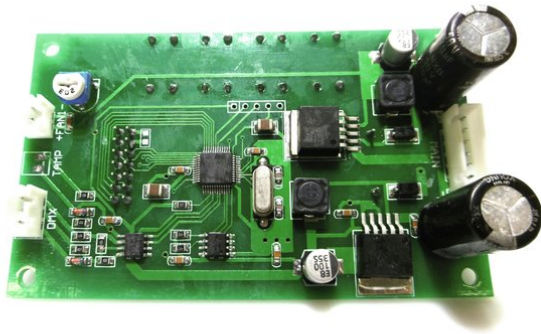

Pcb (Display) LED PLL-480 CW/WW (PAR64-LED-MAIN V2.0) MAIN 6 pol

Art. No.: E6510306
GTIN: 4026397654929

List price: 70.69 €
incl. 19% VAT.

Pcb (Display) LED PLL-480 CW/WW (PAR64-LED-MAIN V2.0) MAIN 6 pol

Art. No.: E6510306
GTIN: 4026397654929

Features:
