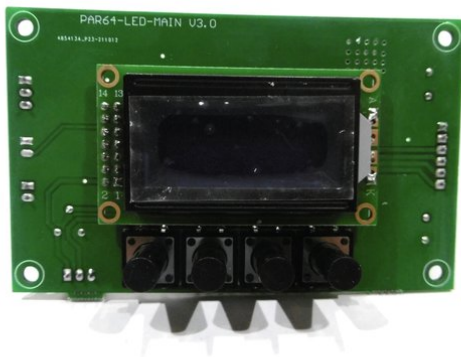

## Pcb0 (Display) PFE-100 RGBW (PAR64-LED-MAIN V3.0) MAIN 6 pol

Art. No.: E6510972  
GTIN: 4026397705775

**List price: 61.26 €**  
incl. 19% VAT.

---

## Pcb0 (Display) PFE-100 RGBW (PAR64-LED-MAIN V3.0) MAIN 6 pol

Art. No.: E6510972  
GTIN: 4026397705775

**Features:**

---