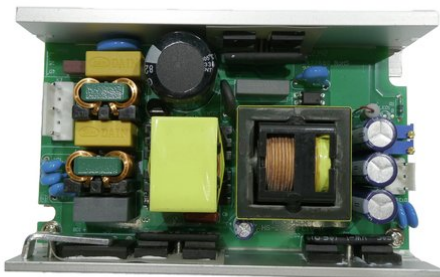

**Pcb (power supply) AKKU
Multiflood IP 18x10W RGBW Wash
CRMX (HS-C3360550 33,6V/5,5A)**

Art. No.: E6511853
GTIN: 4026397735895

List price: 136.5 €
incl. 19% VAT.

**Pcb (power supply) AKKU
Multiflood IP 18x10W RGBW Wash
CRMX (HS-C3360550 33,6V/5,5A)**

Art. No.: E6511853
GTIN: 4026397735895

Features:
