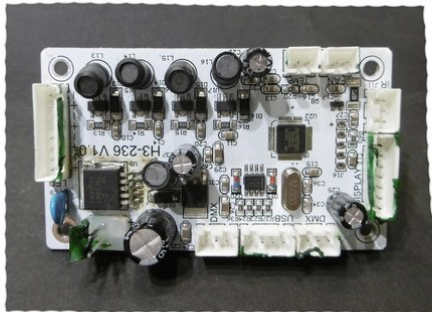

## Pcb (Control) Theatre COB 100 RGB+WW (H3-236 V1.0)

**Art. No.: E6519835**  
GTIN: 4026397703931

**List price: 178.5 €**  
incl. 19% VAT.

---

## Pcb (Control) Theatre COB 100 RGB+WW (H3-236 V1.0)

**Art. No.: E6519835**  
GTIN: 4026397703931

**Features:**

---