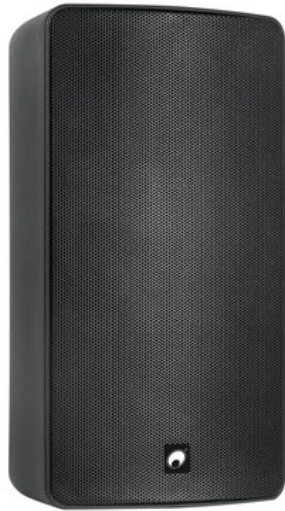

OMNITRONIC Enceinte d'installation ODP-208T 100 V noire

Haut-parleur mural 8" résistant aux intempéries à fixation (IP65), 150 W RMS

Réf. : 11036960

GTIN: 4026397722994

Prix de catalogue: 320.11 €

TVA 19% incl.

Description:

Great sound - also runs with 100 volts

You want reliable and balanced sound for your bar, restaurant, shop or the conference area of your hotel? You need indoor and outdoor speakers? With the OPD series you get powerful installation speakers that meets all your requirements.

The speakers have a brilliant sound pattern and are available in a low ohm (16 ohms) and in a 100 V version. These two cover both small and large installations. A rotatable mounting bracket is included in the delivery. A swivel wall mount with matching colors is optionally available.

With their weatherproofed (IP65) plastic cabinet the ODP speakers are well prepared for outdoor use, indoor use is of course also possible.

Caractéristiques:

- Système à 2 voies avec woofer de 20 cm (8") et un tweeter à dôme de 2,5 cm (1")
- Boîtier solide en plastique avec grille métallique
- Commutateur de puissance avec position de fonctionnement de 16 ohms
- Bornes enfichables à vis pour un raccordement pratique
- Avec étrier
- Aluminium grille en noir avec mousse acoustique
- Convient à une utilisation en extérieur IP65
- Pour des domaines d'application tels que: Agencement de salons et magasin; Restaurants, bars et hôtels; Présentations produit et interventions