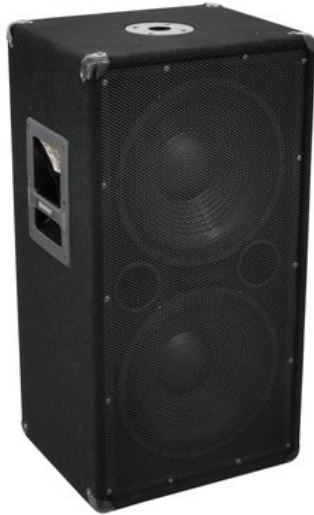

OMNITRONIC Subwoofer BX-2250 800 W

2 x subwoofer 12", puissance de 800 W

Réf. : 11037745

GTIN: 4026397288650

Prix de catalogue: 201.11 €

TVA 19% incl.

Caractéristiques:

- Soutien puissant des basses pour toutes les parties supérieures
- Basses puissantes et sèches grâce au boîtier volumineux et aux événements bass-reflex
- Filtre passif activable
- Très grande capacité de charge
- Revêtement en feutre noir résistant aux rayures
- Avec des coins de protection solides en acier
- 2 poignées de transport robustes
- Pour des domaines d'application tels que: DJ itinérants / artistes solos; clubs/écoles de danse
- Métalgrille en noir

L'étendue des fournitures

- 1 x Mode d'emploi, 1 x basse, 4 x vis, 4 x pied

Logistique

EAN / GTIN: 4026397288650

Poids: 21,05 kg

Longueur: 0.42 m

Largeur: 0.34 m

Hauteur: 0.79 m

Données techniques:

Capacité de charge: Programme: 800W
Nominale: 400W RMS

Plage de fréquence: 20 - 400 Hz

Sensibilité: 96 dB (1 W/1 m)

Impédance: 8 Ohm

Système d'enregistrement: Bride: Ø 35 mm

Éléments de commande: Sélecteur de fréquence

Connexions:	Entrée: Enceinte via 2 x Boîtier d'enceinte encastrable (F)
Enceinte:	2 x Boumeur 12" Matériau du panier : acier Cônematérialu : carton/papier Materiale del cestello
Type d'enceinte:	Subwoofer
Type de construction:	Bassreflex
Poignée de transport:	2 Pièce
Matériau:	, 16 mm
Couleur:	Noir
Dimension:	Largeur : 39 cm Profondeur : 32 cm Hauteur : 74,5 cm
Poids:	19,70 kg