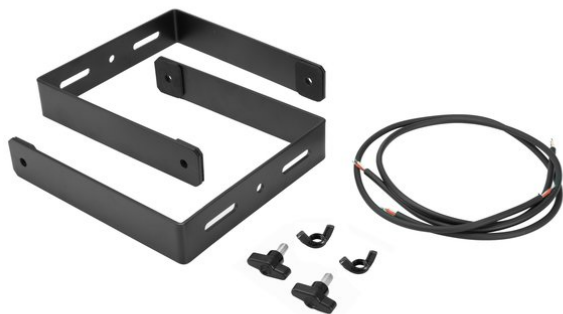

## Étrier d'extension MOLLY-6 noir 2x

Réf. : 11039054

GTIN: 4026397684360

**Prix de catalogue: 35.58 €**

TVA 19% incl.

## Étrier d'extension MOLLY-6 noir 2x

Réf. : 11039054

GTIN: 4026397684360

### Caractéristiques:

---

- 2 x Étrier, 2 x câble d'enceinte, 1 x vis moletée, 1 x Écrou