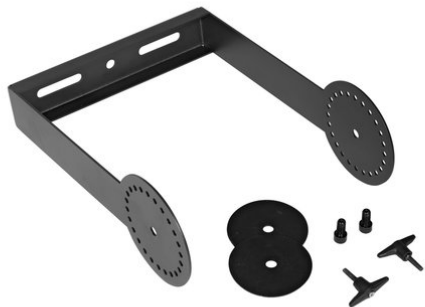

## Étrier pivotant pour PAS-210 MK3

Réf. : 11039543  
GTIN: 4026397677300

**Prix de catalogue: 71.28 €**  
TVA 19% incl.

## Étrier pivotant pour PAS-210 MK3

Réf. : 11039543  
GTIN: 4026397677300

### Caractéristiques:

- 1 x Étrier, 2 x Cale, 2 x vis, 2 x vis moletée, 1 x Mode d'emploi