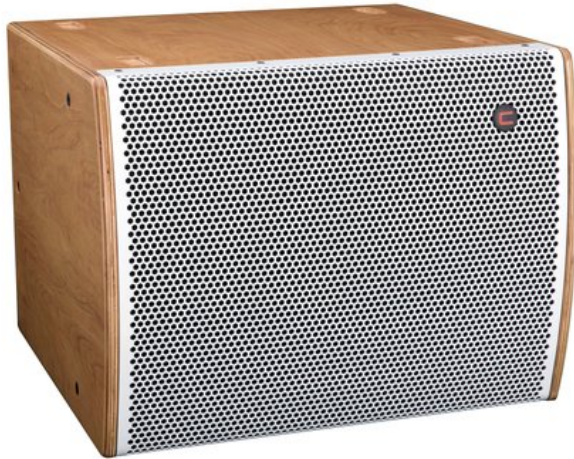

CELTO ACOUSTIQUE iFIX13S G2 Vented Subwoofer natural/white

Subwoofer compact de 15" avec 800 W AES de puissance continue

Réf. : 11043635

GTIN:

Prix de catalogue: sur demande €

TVA 19% incl.

Caractéristiques:

- Haute efficacité pour un SPL très élevé avec une taille réduite
- Avec points de vol
- Disponible en plusieurs couleurs
- Vous trouverez de plus amples informations sur ce produit dans la rubrique « Téléchargements » de la fiche technique

L'étendue des fournitures

- 1 x basse, 1 x borne enfichable à vis

Logistique

Données techniques:

Capacité de charge:	Pic: 3200W Nominale: 800W AES Programme: 1600W
Plage de fréquence:	42 - 1500 Hz
Sensibilité:	97 dB (1 W/1 m)
Pression acoustique max.:	132 dB
Dispersion:	Omnidirectionnel
Impédance:	8 Ohm
Points d'accroche:	8 x Filetage M8
Connexions:	Entrée: Enceinte via borne enfichable à vis

Fréquence de rupture:	Uniquement en fonctionnement actif Recommandé Filtre passe-haut 35 Hz, 24 db/oct Filtre passe-bas 120 Hz, 24 db/oct
Enceinte:	1 x Bousseur 15" avec aimant en ferrite Matériau du panier : Aluminium Materiale del cestello Bobine mobile graves 3,5"
Type d'enceinte:	Subwoofer
Type de construction:	Bassreflex
Matériau:	Bois multiplex bouleau, 18 mm, Fabrication CNC en forme de construction à rainure et languette
Couleur:	Nature, verni
Dimension:	Largeur : 54,5 cm Profondeur : 50 cm Hauteur : 41,5 cm
Poids:	25,00 kg