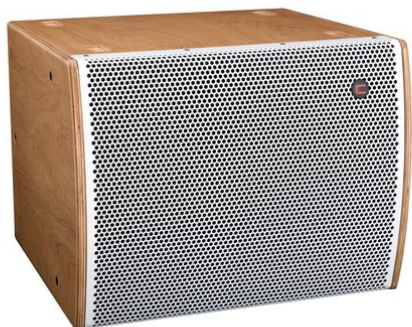

## **iFIX13S G2 Vented Subwoofer natural/white**

Subwoofer compact de 15" avec 800 W AES de puissance continue

Réf. : 11043635

GTIN:

**Prix de catalogue: sur demande €**  
TVA 19% incl.

## **iFIX13S G2 Vented Subwoofer natural/white**

Subwoofer compact de 15" avec 800 W AES de puissance continue

Réf. : 11043635

GTIN:

### **Caractéristiques:**

---

- Haute efficacité pour un SPL très élevé avec une taille réduite
  - Avec points de vol
  - Disponible en plusieurs couleurs
  - Vous trouverez de plus amples informations sur ce produit dans la rubrique « Téléchargements » de la fiche technique
- L'étendue des fournitures
- 1 x basse, 1 x borne enfichable à vis