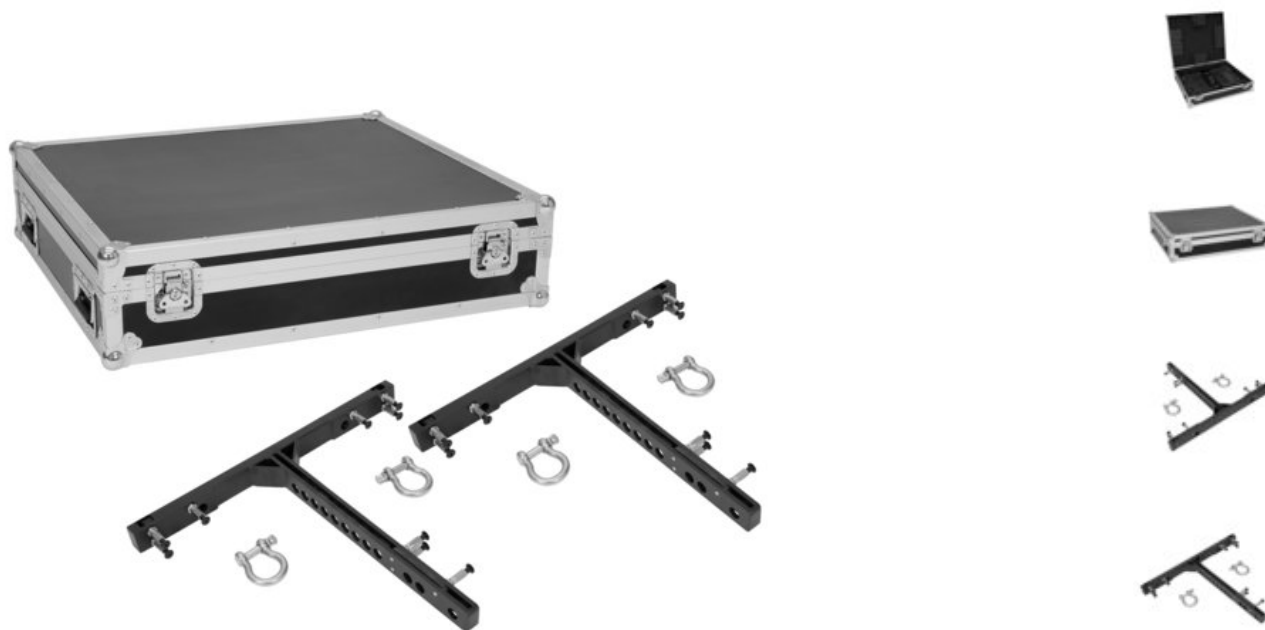

CELTO ACOUSTIQUE IWAC210-CB2 Flyframe Set incl. Case

Accessoire recommandé

Réf. : 11043702

GTIN:

Prix de catalogue: sur demande €

TVA 19% incl.

Caractéristiques:

- 1 x mallette, 4 x matériel de fixation, 2 x Étrier

Logistique

Données techniques:

Poids: 43,30 kg