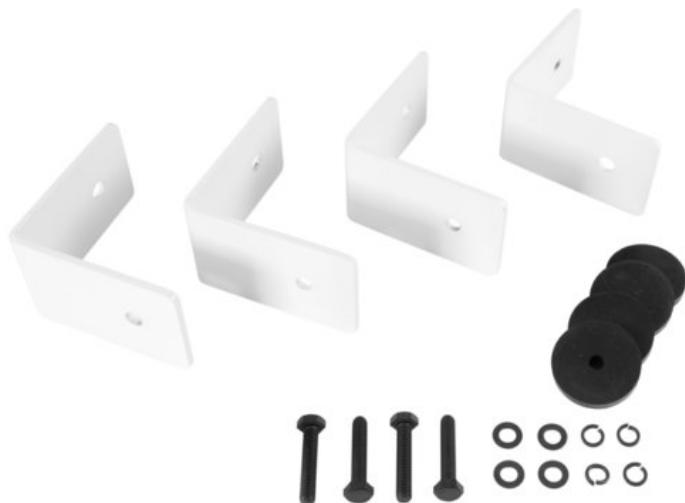

CELTO ACOUSTIQUE Étrier d'installation iFIX13S blanc

Réf. : 11043935

Accessoire recommandé

GTIN:

Prix de catalogue: sur demande €

TVA 19% incl.

Caractéristiques:

- Kit d'étriers d'installation pour le subwoofer bass-reflex iFIX13S, blanc et naturel/blanc et le subwoofer bass-reflex iFIX13S G2, blanc et naturel/blanc (vis et anneau en silicone inclus)

L'étendue des fournitures

- 4 x angle, 4 x vis, 12 x Cale

Logistique

Données techniques:

Couleur:	Blanc
Épaisseur du matériau:	4 mm
Dimension:	Longueur : 10 cm Largeur : 4 cm Hauteur : 10 cm
Poids:	1,50 kg