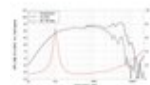

**LAVOCE Woofer WSF061.52 6,5", ferrite, panier acier**  
125 W AES, 8 Ohm, 94,5 dB, 90 - 5000 Hz

Réf. : 12602513  
GTIN: 4026397634983

**Prix de catalogue: 41.53 €**

TVA 19% incl.

**Caractéristiques:**

- Vous trouverez de plus amples informations sur ce produit dans la rubrique « Téléchargements » de la fiche technique

**Logistique**

EAN / GTIN: 4026397634983  
Poids: 2,16 kg  
Longueur: 0.20 m  
Largeur: 0.18 m  
Hauteur: 0.09 m

**Données techniques:**

Capacité de charge:	Programme: 250W Nominale: 125W AES
Plage de fréquence:	90 - 5000 Hz
Sensibilité:	94,5 dB
Impédance:	8 Ohm
Enceinte:	Boumeur 6,5" avec aimant en ferrite Matériau du panier : acier Materiale del cestello Bobine mobile graves 1,5"
Poids:	1,95 kg