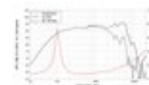

LAVOCE Woofer WSF061.52 6,5", ferrite, panier acier

125 W AES, 8 Ohm, 94,5 dB, 90 - 5000 Hz

Réf. : 12602513

GTIN: 4026397634983

Prix de catalogue: 41.53 €

TVA 19% incl.

Caractéristiques:

- Vous trouverez de plus amples informations sur ce produit dans la rubrique « Téléchargements » de la fiche technique

Logistique

EAN / GTIN: 4026397634983

Poids: 2,16 kg

Longueur: 0.20 m

Largeur: 0.18 m

Hauteur: 0.09 m

Données techniques:

Capacité de charge:	Programme: 250W Nominale: 125W AES
Plage de fréquence:	90 - 5000 Hz
Sensibilité:	94,5 dB
Impédance:	8 Ohm
Enceinte:	Boumeur 6,5" avec aimant en ferrite Matériau du panier : acier Materiale del cestello Bobine mobile graves 1,5"
Poids:	1,95 kg