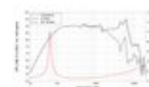

LAVOCE Woofer WAF061.80 6,5", ferrite, panier aluminium

150 W AES, 8 Ohm, 91 dB, 65 - 5000 Hz

Réf. : 12602514

GTIN: 4026397635003

Prix de catalogue: 70.21 €

TVA 19% incl.

Caractéristiques:

- Vous trouverez de plus amples informations sur ce produit dans la rubrique « Téléchargements » de la fiche technique

L'étendue des fournitures

- 1 x Appareil

Logistique

EAN / GTIN: 4026397635003

Poids: 2,50 kg

Longueur: 0.20 m

Largeur: 0.18 m

Hauteur: 0.10 m

Données techniques:

Capacité de charge:	Programme: 300W Nominale: 150W AES
Plage de fréquence:	65 - 5000 Hz
Sensibilité:	91 dB
Impédance:	8 Ohm
Enceinte:	Boumeur 6,5" avec aimant en ferrite Matériau du panier : Aluminium Materiale del cestello Bobine mobile graves 1,8"
Poids:	2,26 kg