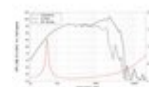

**LAVOCE Woofer WAF122.50 12", ferrite, panier aluminium**

350 W AES, 8 Ohm, 97 dB, 60 - 3000 Hz

Réf. : 12602528

GTIN: 4026397632620

**Prix de catalogue: 172.55 €**

TVA 19% incl.

**Caractéristiques:**

- Vous trouverez de plus amples informations sur ce produit dans la rubrique « Téléchargements » de la fiche technique

**Logistique**

EAN / GTIN: 4026397632620

Poids: 7,60 kg

Longueur: 0.46 m

Largeur: 0.35 m

Hauteur: 0.28 m

**Données techniques:**

Capacité de charge:	Programme: 700W Nominale: 350W AES
Plage de fréquence:	60 - 3000 Hz
Sensibilité:	97 dB
Impédance:	8 Ohm
Enceinte:	Boumeur 12" avec aimant en ferrite Matériau du panier : Aluminium Materiale del cestello Bobine mobile graves 2,5"
Poids:	6,35 kg