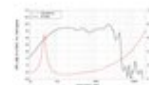

LAVOCE Subwoofer SSF153.00 15" , ferrite, panier acier

400 W AES, 8 Ohm, 98 dB, 45 - 2000 Hz

Réf. : 12602533

GTIN: 4026397635201

Prix de catalogue: 177.31 €

TVA 19% incl.

Caractéristiques:

- Vous trouverez de plus amples informations sur ce produit dans la rubrique « Téléchargements » de la fiche technique

Logistique

EAN / GTIN: 4026397635201

Poids: 9,75 kg

Longueur: 0.45 m

Largeur: 0.47 m

Hauteur: 0.22 m

Données techniques:

Capacité de charge:	Programme: 800W Nominale: 400W AES
Plage de fréquence:	45 - 2000 Hz
Sensibilité:	98 dB
Impédance:	8 Ohm
Enceinte:	Boumeur 15" avec aimant en ferrite Matériau du panier : acier Materiale del cestello Bobine mobile graves 3"
Poids:	7,70 kg