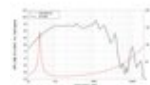

LAVOCE Subwoofer WAF154.02 15", ferrite, panier aluminium

800 W AES, 8 Ohm, 96 dB, 40 - 1000 Hz

Réf. : 12602535

GTIN: 4026397624724

Prix de catalogue: 279.65 €

TVA 19% incl.

Caractéristiques:

- Vous trouverez de plus amples informations sur ce produit dans la rubrique « Téléchargements » de la fiche technique

L'étendue des fournitures

- 1 x Appareil

Logistique

EAN / GTIN: 4026397624724

Poids: 12,30 kg

Longueur: 0.45 m

Largeur: 0.45 m

Hauteur: 0.23 m

Données techniques:

Capacité de charge:	Programme: 1600W Nominale: 800W AES
Plage de fréquence:	40 - 1000 Hz
Sensibilité:	96 dB
Impédance:	8 Ohm
Enceinte:	Boumeur 15" avec aimant en ferrite Matériau du panier : Aluminium Materiale del cestello Bobine mobile graves 4"
Poids:	10,15 kg