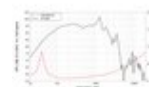

LAVOCE Subwoofer WAF154.01 15", ferrite, panier aluminium

1000 W AES, 8 Ohm, 97 dB, 40 - 1000 Hz

Réf. : 12602536

GTIN: 4026397624748

Prix de catalogue: 303.45 €

TVA 19% incl.

Caractéristiques:

- Vous trouverez de plus amples informations sur ce produit dans la rubrique « Téléchargements » de la fiche technique

L'étendue des fournitures

- 1 x Appareil

Logistique

EAN / GTIN: 4026397624748

Poids: 15,27 kg

Longueur: 0.44 m

Largeur: 0.44 m

Hauteur: 0.23 m

Données techniques:

Capacité de charge:	Programme: 2000W Nominale: 1000W AES
Plage de fréquence:	40 - 1000 Hz
Sensibilité:	97 dB
Impédance:	8 Ohm
Enceinte:	Boumeur 15" avec aimant en ferrite Matériau du panier : Aluminium Materiale del cestello Bobine mobile graves 4"
Poids:	13,25 kg