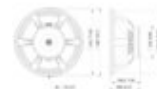

LAVOCE Subwoofer SAF184.01 18", ferrite, panier aluminium

700 W AES, 8 Ohm, 98 dB, 30 - 1500 Hz

Réf. : 12602539

GTIN: 4026397624779

Prix de catalogue: 296.31 €

TVA 19% incl.

Caractéristiques:

- Vous trouverez de plus amples informations sur ce produit dans la rubrique « Téléchargements » de la fiche technique

Logistique

EAN / GTIN: 4026397624779

Poids: 16,95 kg

Longueur: 0.57 m

Largeur: 0.57 m

Hauteur: 0.26 m

Données techniques:

Capacité de charge:	Programme: 1400W Nominale: 700W AES
Plage de fréquence:	30 - 1500 Hz
Sensibilité:	98 dB
Impédance:	8 Ohm
Enceinte:	Boumeur 18" avec aimant en ferrite Matériau du panier : Aluminium Materiale del cestello Bobine mobile graves 4"
Poids:	12,70 kg