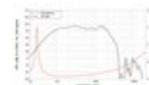

LAVOCE Subwoofer SAF184.01 18", ferrite, panier aluminium

700 W AES, 8 Ohm, 98 dB, 30 - 1500 Hz

Réf. : 12602539

GTIN: 4026397624779

Prix de catalogue: 296.31 €

TVA 19% incl.

Caractéristiques:

- Vous trouverez de plus amples informations sur ce produit dans la rubrique « Téléchargements » de la fiche technique

Logistique

EAN / GTIN: 4026397624779

Poids: 16,95 kg

Longueur: 0.57 m

Largeur: 0.57 m

Hauteur: 0.26 m

Données techniques:

Capacité de charge:	Programme: 1400W Nominale: 700W AES
Plage de fréquence:	30 - 1500 Hz
Sensibilité:	98 dB
Impédance:	8 Ohm
Enceinte:	Boumeur 18" avec aimant en ferrite Matériau du panier : Aluminium Materiale del cestello Bobine mobile graves 4"
Poids:	12,70 kg