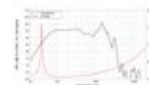

LAVOCE Subwoofer SAF184.02 18" , ferrite, panier aluminium

1200 W AES, 8 Ohm, 97 dB, 40 - 1000 Hz

Réf. : 12602540

GTIN: 4026397624762

Prix de catalogue: 320.11 €

TVA 19% incl.

Caractéristiques:

- Vous trouverez de plus amples informations sur ce produit dans la rubrique « Téléchargements » de la fiche technique

Logistique

EAN / GTIN: 4026397624762

Poids: 17,60 kg

Longueur: 0.56 m

Largeur: 0.56 m

Hauteur: 0.27 m

Données techniques:

Capacité de charge:	Programme: 2400W Nominale: 1200W AES
Plage de fréquence:	40 - 1000 Hz
Sensibilité:	97 dB
Impédance:	8 Ohm
Enceinte:	Boumeur 18" avec aimant en ferrite Matériau du panier : Aluminium Materiale del cestello Bobine mobile graves 4"
Poids:	13,35 kg