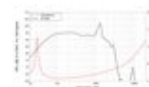

LAVOCE Subwoofer SAF184.03 18", ferrite, panier aluminium

1500 W AES, 8 Ohm, 96 dB, 30 - 1000 Hz

Réf. : 12602541

GTIN: 4026397624786

Prix de catalogue: 374.85 €

TVA 19% incl.

Caractéristiques:

- Vous trouverez de plus amples informations sur ce produit dans la rubrique « Téléchargements » de la fiche technique

Logistique

EAN / GTIN: 4026397624786

Poids: 20,70 kg

Longueur: 0.58 m

Largeur: 0.57 m

Hauteur: 0.28 m

Données techniques:

Capacité de charge:	Programme: 3000W Nominale: 1500W AES
Plage de fréquence:	30 - 1000 Hz
Sensibilité:	96 dB
Impédance:	8 Ohm
Enceinte:	Boumeur 18" avec aimant en ferrite Matériau du panier : Aluminium Materiale del cestello Bobine mobile graves 4"
Poids:	16,36 kg