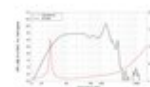

**LAVOCE Subwoofer SAF184.04 18", ferrite, panier aluminium**

1500 W AES, 8 Ohm, 95 dB, 35 - 1000 Hz

Réf. : 12602542

GTIN: 4026397624755

**Prix de catalogue: 362.95 €**

TVA 19% incl.

**Caractéristiques:**

- Vous trouverez de plus amples informations sur ce produit dans la rubrique « Téléchargements » de la fiche technique

**Logistique**

EAN / GTIN: 4026397624755

Poids: 20,22 kg

Longueur: 0.56 m

Largeur: 0.56 m

Hauteur: 0.27 m

**Données techniques:**

Capacité de charge:	Programme: 3000W Nominale: 1500W AES
Plage de fréquence:	35 - 1000 Hz
Sensibilité:	95 dB
Impédance:	8 Ohm
Enceinte:	Boumeur 18" avec aimant en ferrite Matériau du panier : Aluminium Materiale del cestello Bobine mobile graves 4"
Poids:	15,99 kg