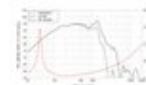

LAVOCE Woofer WAF124.01 12", ferrite, panier aluminium

1000 W AES, 8 Ohm, 95 dB, 40 - 1000 Hz

Réf. : 12602549

GTIN:

Prix de catalogue: 260.61 €

TVA 19% incl.

Caractéristiques:

- Vous trouverez de plus amples informations sur ce produit dans la rubrique « Téléchargements » de la fiche technique

L'étendue des fournitures

- 1 x Appareil

Logistique

Données techniques:

Capacité de charge:	Programme: 2000W Nominale: 1000W AES
Plage de fréquence:	40 - 1000 Hz
Sensibilité:	95 dB
Impédance:	8 Ohm
Enceinte:	Boumeur 12" avec aimant en ferrite Matériau du panier : Aluminium Materiale del cestello Bobine mobile graves 4"
Poids:	11,85 kg