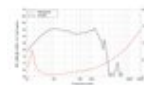

**LAVOCE Subwoofer SAF214.50 21" , ferrite, panier aluminium**

2000 W AES, 8 Ohm, 96 dB, 30 - 1000 Hz

Réf. : 12602552

GTIN:

**Prix de catalogue: 510.51 €**

TVA 19% incl.

**Caractéristiques:**

- Vous trouverez de plus amples informations sur ce produit dans la rubrique « Téléchargements » de la fiche technique

**L'étendue des fournitures**

- 1 x Appareil

**Logistique**

**Données techniques:**

Capacité de charge:	Programme: 4000W Nominale: 2000W AES
Plage de fréquence:	30 - 1000 Hz
Sensibilité:	96 dB
Impédance:	8 Ohm
Enceinte:	Boumeur 21" avec aimant en ferrite Matériau du panier : Aluminium Materiale del cestello Bobine mobile graves 4,5"
Poids:	17,85 kg