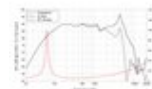

**LAVOCE WAF061.80-16 6.5" Woofer, Ferrite, Aluminium Basket Driver**

150 W AES, 16 Ohm, 91 dB, 65 - 5000 Hz

Réf. : 12602556

GTIN:

**Prix de catalogue: 70.21 €**

TVA 19% incl.

**Caractéristiques:**

**Logistique**

**Données techniques:**

Capacité de charge:	Programme: 300W 150W AES
Plage de fréquence:	65 - 5000 Hz
Sensibilité:	91 dB
Impédance:	16 Ohm
Enceinte:	Boumeur 6,5" avec aimant en ferrite Matériau du panier : Aluminium Carton/papier résistant aux intempéries Materiale del cestello Bobine mobile graves 1,8"
Poids:	2,30 kg