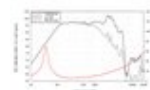

LAVOCE WAF123.00-4 12" Woofer, Ferrite, Magnet Aluminium Basket Driver Réf. : 12602557
500 W AES, 4 Ohm, 99 dB, 500 - 3000 Hz

GTIN:

Prix de catalogue: 196.35 €

TVA 19% incl.

Caractéristiques:

- Vous trouverez de plus amples informations sur ce produit dans la rubrique « Téléchargements » de la fiche technique

Logistique

Données techniques:

Capacité de charge:	Programme: 1000W Nominale: 500W AES
Plage de fréquence:	500 - 3000 Hz
Sensibilité:	99 dB
Impédance:	4 Ohm
Enceinte:	Boumeur 12" avec aimant en ferrite Matériau du panier : Aluminium Cônematérialu : carton/papier résistant aux intempéries Materiale del cestello Bobine mobile graves 3"
Poids:	8,7 kg