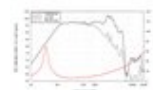

LAVOCE WAF123.00-4 12" Woofer, Ferrite, Magnet Aluminium Basket Driver Réf. : 12602557
500 W AES, 4 Ohm, 99 dB, 500 - 3000 Hz

GTIN:

Prix de catalogue: 196.35 €

TVA 19% incl.

Caractéristiques:

- Vous trouverez de plus amples informations sur ce produit dans la rubrique « Téléchargements » de la fiche technique

Logistique

Données techniques:

Capacité de charge:	Programme: 1000W Nominale: 500W AES
Plage de fréquence:	500 - 3000 Hz
Sensibilité:	99 dB
Impédance:	4 Ohm
Enceinte:	Boumeur 12" avec aimant en ferrite Matériau du panier : Aluminium Cônematérialu : carton/papier résistant aux intempéries Materiale del cestello Bobine mobile graves 3"
Poids:	8,7 kg