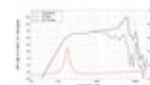

LAVOCE Midwoofer MAN061.80 6,5", néodyme, panier aluminium

150 W AES, 8 Ohm, 95,5 dB, 170 - 6000 Hz

Réf. : 12602611

GTIN: 4026397635256

Prix de catalogue: 129.71 €

TVA 19% incl.

Caractéristiques:

- Vous trouverez de plus amples informations sur ce produit dans la rubrique « Téléchargements » de la fiche technique

Logistique

EAN / GTIN: 4026397635256

Poids: 1,32 kg

Longueur: 0.20 m

Largeur: 0.18 m

Hauteur: 0.09 m

Données techniques:

Capacité de charge:	Programme: 300W Nominale: 150W AES
Plage de fréquence:	170 - 6000 Hz
Sensibilité:	95,5 dB
Impédance:	8 Ohm
Enceinte:	Enceinte médium 6,5" avec aimant en néodyme Matériau du panier : Aluminium Materiale del cestello Bobine mobile enceinte médium 1,8"
Poids:	1,13 kg