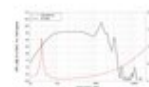

LAVOCE Subwoofer SAN184.02 18", néodyme, panier aluminium

1200 W AES, 8 Ohm, 96,5 dB, 40 - 1000 Hz

Réf. : 12602625

GTIN: 4026397624731

Prix de catalogue: 403.41 €

TVA 19% incl.

Caractéristiques:

- Vous trouverez de plus amples informations sur ce produit dans la rubrique « Téléchargements » de la fiche technique

Logistique

EAN / GTIN: 4026397624731

Poids: 13,90 kg

Longueur: 0.57 m

Largeur: 0.57 m

Hauteur: 0.28 m

Données techniques:

Capacité de charge:	Programme: 2400W Nominale: 1200W AES
Plage de fréquence:	40 - 1000 Hz
Sensibilité:	96,5 dB
Impédance:	8 Ohm
Enceinte:	Boumeur 18" avec aimant en néodyme Matériau du panier : Aluminium Materiale del cestello Bobine mobile graves 4"
Poids:	9,65 kg