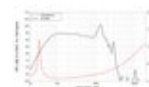

## LAVOCE Subwoofer SAN184.03 18", néodyme, panier aluminium

1500 W AES, 8 Ohm, 96 dB, 35 - 1000 Hz

Réf. : 12602626

GTIN: 4026397624656

**Prix de catalogue: 529.55 €**

TVA 19% incl.

### Données techniques:

Capacité de charge:	Programme: 3000W Nominale: 1500W AES
Plage de fréquence:	35 - 1000 Hz
Sensibilité:	96 dB
Impédance:	8 Ohm
Enceinte:	Boumeur 18" avec aimant en néodyme Matériau du panier : Aluminium Materiale del cestello Bobine mobile graves 4"
Poids:	10,60 kg