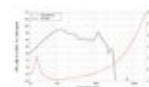

LAVOCE Subwoofer SAN214.50 21", néodyme, panier aluminium

1700 W AES, 8 Ohm, 98,5 dB, 30 - 1000 Hz

Réf. : 12602627

GTIN: 4026397624663

Prix de catalogue: 784.21 €

TVA 19% incl.

Caractéristiques:

- Vous trouverez de plus amples informations sur ce produit dans la rubrique « Téléchargements » de la fiche technique

L'étendue des fournitures

- 1 x Enceinte

Logistique

EAN / GTIN: 4026397624663

Poids: 19,60 kg

Longueur: 0.65 m

Largeur: 0.65 m

Hauteur: 0.31 m

Données techniques:

Capacité de charge:	Programme: 3400W Nominale: 1700W AES
Plage de fréquence:	30 - 1000 Hz
Sensibilité:	98,5 dB
Impédance:	8 Ohm
Enceinte:	Boumeur 21" avec aimant en néodyme Matériau du panier : Aluminium Materiale del cestello Bobine mobile graves 4,5"
Poids:	14,80 kg