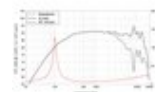

LAVOCE Woofer WSN041.00-16 4", néodyme, panier acier

40 W AES, 16 Ohm, 92 dB, 100 - 10000 Hz

Réf. : 12602634

GTIN:

Prix de catalogue: 58.31 €

TVA 19% incl.

Caractéristiques:

- Vous trouverez de plus amples informations sur ce produit dans la rubrique « Téléchargements » de la fiche technique

L'étendue des fournitures

- 1 x Enceinte

Logistique

Données techniques:

Capacité de charge:	Programme: 80W Nominale: 40W AES
Plage de fréquence:	100 - 10000 Hz
Sensibilité:	92 dB
Impédance:	16 Ohm
Enceinte:	Boumeur 4" avec aimant en néodyme Matériau du panier : acier Materiale del cestello Bobine mobile graves 1"
Poids:	0,50 kg