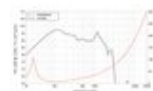

**LAVOCE Subwoofer SAN214.50-4 21" , néodyme, panier aluminium**

1700 W AES, 4 Ohm, 98,5 dB, 30 - 1000 Hz

Réf. : 12602637

GTIN:

**Prix de catalogue: 784.21 €**

TVA 19% incl.

**Caractéristiques:**

- Vous trouverez de plus amples informations sur ce produit dans la rubrique « Téléchargements » de la fiche technique

**L'étendue des fournitures**

- 1 x Enceinte

**Logistique**

**Données techniques:**

Capacité de charge:	Programme: 3400W Nominale: 1700W AES
Plage de fréquence:	30 - 1000 Hz
Sensibilité:	98,5 dB
Impédance:	4 Ohm
Enceinte:	Boumeur 21" avec aimant en néodyme Matériau du panier : Aluminium Materiale del cestello Bobine mobile graves 4,5"
Poids:	14,85 kg