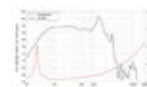

**LAVOCE Subwoofer SAF184.04-4 18", ferrite, panier aluminium**

1500 W AES, 4 Ohm, 95 dB, 35 - 1000 Hz

Réf. : 12602638

GTIN:

**Prix de catalogue: 362.95 €**

TVA 19% incl.

**Caractéristiques:**

- Vous trouverez de plus amples informations sur ce produit dans la rubrique « Téléchargements » de la fiche technique

**L'étendue des fournitures**

- 1 x Enceinte

**Logistique**

**Données techniques:**

Capacité de charge:	Programme: 3000W Nominale: 1500W AES
Plage de fréquence:	35 - 1000 Hz
Sensibilité:	95 dB
Impédance:	4 Ohm
Enceinte:	Boumeur 18" avec aimant en ferrite Matériau du panier : Aluminium Materiale del cestello Bobine mobile graves 4"
Poids:	15,80 kg