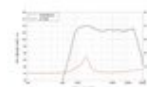

## LAVOCE Pilote de compression DF10.101LM 1", ferrite

15 W AES, 8 Ohm, 107 dB, 1500 - 18000 Hz

Réf. : 12602718

GTIN: 4026397665130

**Prix de catalogue: 34.51 €**

TVA 19% incl.