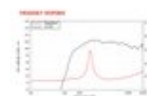

LAVOCE Pilote de compression DF10.142LKS 1", ferrite

35 W AES, 8 Ohm, 106 dB, 1500 - 20000 Hz

Réf. : 12602725

GTIN: 4026397706109

Prix de catalogue: 62.95 €

TVA 19% incl.

Caractéristiques:

- Vous trouverez de plus amples informations sur ce produit dans la rubrique « Téléchargements » de la fiche technique

L'étendue des fournitures

- 1 x Enceinte

Logistique

EAN / GTIN: 4026397706109

Poids: 1,01 kg

Longueur: 0.13 m

Largeur: 0.12 m

Hauteur: 0.55 m