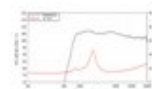

**LAVOCE DF10.144LK 1" Compression Driver, Ferrite Magnet**

35 W AES, 8 Ohm, 106 dB, 1000 - 20000 Hz

Réf. : 12602730

GTIN:

**Prix de catalogue: 65.33 €**

TVA 19% incl.

**Caractéristiques:**

- Vous trouverez de plus amples informations sur ce produit dans la rubrique « Téléchargements » de la fiche technique

**L'étendue des fournitures**

- 1 x Enceinte

**Logistique**

**Données techniques:**

|                     |   |
|---------------------|---|
| Capacité de charge: | Programme: 70W<br>Nominale: 35W AES   |
| Plage de fréquence: | 1000 - 20000 Hz   |
| Sensibilité:        | 106 dB  |
| Impédance:          | 8 Ohm   |
| Enceinte:           | Pilote de compression aigus 1" avec aimant en ferrite<br>Diaphragmematériau : Polyimide Materiale del cestello<br>Pilote de compression à bobine mobile aiguës 1,4" |
| Poids:              | 0,95 kg   |