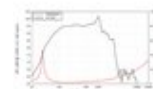

LAVOCE Subwoofer SAN184.51 18", néodyme, panier aluminium

1700 W AES, 2 Ohm, 97,5 dB, 30 - 1000 Hz

Réf. : 12602825

GTIN: 4026397706055

Prix de catalogue: 1034.11 €

TVA 19% incl.

Caractéristiques:

- Vous trouverez de plus amples informations sur ce produit dans la rubrique « Téléchargements » de la fiche technique

L'étendue des fournitures

- 1 x Enceinte

Logistique

EAN / GTIN: 4026397706055

Données techniques:

Capacité de charge:	Programme: 3400W Nominale: 1700W AES
Plage de fréquence:	30 - 1000 Hz
Sensibilité:	97,5 dB
Impédance:	2 Ohm
Enceinte:	21" avec aimant en néodyme Matériau du panier : Aluminium Materiale del cestello Bobine mobile graves 4,5"
Poids:	14,50 kg