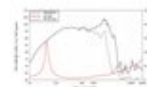

**LAVOCE Subwoofer WAN123.01 12", néodyme, panier aluminium**

500 W RMS, 8 Ohm, 99 dB, 40 - 2000 Hz

Réf. : 12602827

GTIN: 4026397706031

**Prix de catalogue: 296.31 €**

TVA 19% incl.

**Caractéristiques:**

- Vous trouverez de plus amples informations sur ce produit dans la rubrique « Téléchargements » de la fiche technique

**L'étendue des fournitures**

- 1 x Enceinte

**Logistique**

EAN / GTIN: 4026397706031

Poids: 6,55 kg

Longueur: 0.37 m

Largeur: 0.35 m

Hauteur: 0.20 m

**Données techniques:**

Capacité de charge:	Programme: 1000W Nominale: 500W RMS
Plage de fréquence:	40 - 2000 Hz
Sensibilité:	99 dB
Impédance:	8 Ohm
Enceinte:	Boumeur 12" avec aimant en néodyme Matériau du panier : Aluminium Cônemériau : carton/papier Materiale del cestello Bobine mobile graves 3"
Poids:	4,90 kg