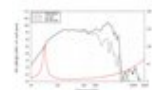

LAVOCE WAN143.0 13,5" Subwoofer, Neodymium Magnet, Aluminium Basket Driver

GTIN: 42893

Prix de catalogue: 260.61 €

TVA 19% incl.

Caractéristiques:

- Vous trouverez de plus amples informations sur ce produit dans la rubrique « Téléchargements » de la fiche technique

L'étendue des fournitures

- 1 x Enceinte

Logistique

Données techniques:

Capacité de charge:	Programme: 1000W Nominale: 500W AES
Plage de fréquence:	45 - 3000 Hz
Sensibilité:	98 dB
Impédance:	8 Ohm
Enceinte:	Boumeur 13,5" avec aimant en néodyme Matériau du panier : Aluminium Cônemériau : carton/papier Materiale del cestello Bobine mobile graves 3"
Poids:	5,10 kg