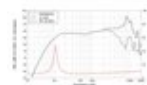

LAVOCE Haut-parleur large bande FSF041.00/16 4" , ferrite, panier acier
40 W AES, 16 Ohm, 89 dB, 110 - 18000 Hz

Réf. : 12602924
GTIN: 4026397690101

Prix de catalogue: 20.11 €

TVA 19% incl.

Caractéristiques:

- Vous trouverez de plus amples informations sur ce produit dans la rubrique « Téléchargements » de la fiche technique

L'étendue des fournitures

- 1 x Enceinte

Logistique

EAN / GTIN: 4026397690101
Poids: 15,65 kg
Longueur: 0.42 m
Largeur: 0.38 m
Hauteur: 0.18 m

Données techniques:

Capacité de charge:	Programme: 80W Nominale: 40W AES
Plage de fréquence:	110 - 18000 Hz
Sensibilité:	89 dB
Impédance:	16 Ohm
Enceinte:	Haut-parleur large bande 4" avec aimant en ferrite Matériau du panier : acier Materiale del cestello Bobine mobile haut-parleur large bande 1"
Poids:	0,74 kg