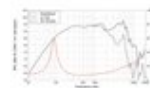

LAVOCE Woofer WSF061.52-16 6,5", ferrite, panier acier

125 W AES, 16 Ohm, 94,5 dB, 90 - 5000 Hz

Réf. : 12602926

GTIN: 4026397690118

Prix de catalogue: 41.53 €

TVA 19% incl.

Caractéristiques:

- Vous trouverez de plus amples informations sur ce produit dans la rubrique « Téléchargements » de la fiche technique

L'étendue des fournitures

- 1 x Enceinte

Logistique

EAN / GTIN: 4026397690118

Poids: 17,75 kg

Longueur: 0.41 m

Largeur: 0.39 m

Hauteur: 0.22 m

Données techniques:

Capacité de charge:	Programme: 250W Nominale: 125W AES
Plage de fréquence:	90 - 5000 Hz
Sensibilité:	94,5 dB
Impédance:	16 Ohm
Enceinte:	Boumeur 6,5" avec aimant en ferrite Matériau du panier : acier Materiale del cestello Bobine mobile graves 1,5"
Poids:	1,95 kg